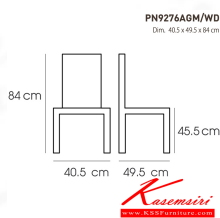

PN9276AGM/WD

Dim. 40.5 x 49.5 x 84 cm
color : gunmetal

ชื่อสินค้า : PN9276AGM/WD

หมวดหมู่สินค้า : Colorful Chairs

แบรนด์สินค้า : PIONEER

รายละเอียด : - เก้าอี้เหล็กเคลือบเงา ที่นั่งไม้

- เคลื่อนย้ายง่าย ทนทาน น้ำหนักเบา
- เหมาะกับการใช้งานภายในอาคาร ดีไซน์สวย เป็นแบบ industrial loft
- วางซ้อนได้ ประหยัดเนื้อที่ในการเก็บ
- โครงเก้าอี้แข็งแรงมีเหล็กคานที่ขาเก้าอี้
- ขาเก้าอี้มีจุดยกทรงกันสั่น ไพรโอเนีย