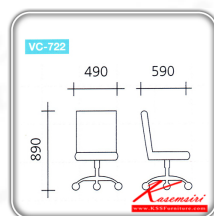

ชื่อสินค้า : VC-722

หมวดหมู่สินค้า : Office Chairs

แบรนด์สินค้า : VC

รายละเอียด : A VC office chair with mesh fabric seat and fiber base. Dimension (WxDxH) cm : 49x59x89

VC-722

รายละเอียด : A VC office chair with mesh fabric seat and fiber base. Dimension (WxDxH) cm : 49x59x89