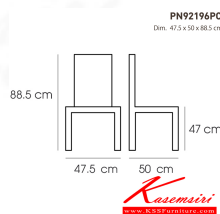

## รายการสินค้า 19060::PN92196PC

**PN92196PC**

Dim. 47.5 x 50 x 88.5 cm

color : white

*Kasemsiri*  
www.KSSFurniture.com

**PN92196PC**  
Dim. 47.5 x 50 x 88.5 cm  
color : white

**PN92196PC**  
Dim. 47.5 x 50 x 88.5 cm  
color : black

**PN92196PC**  
Dim. 47.5 x 50 x 88.5 cm

ชื่อสินค้า : PN92196PC

หมวดหมู่สินค้า : Colorful Chairs

แบรนด์สินค้า : PIONEER

รายละเอียด : - เก้าอี้เหล็กพ่นสีกันสนิม มีพนักพิง ที่นั่งและพนักพิงเป็นไม้

- เคลื่อนย้ายง่าย ทนทาน น้ำหนักเบา