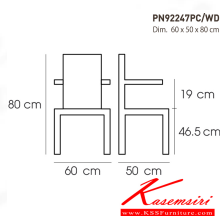

Kasemsiri
KSSFurniture.com

www.kssfurniture.com

Tel : 02-403-1044, 02-403-1055

Mobile : 083-082-8212

Fax : 02-403-1094

Eamil : kssfurntiure2u@hotmail.com

หยุดทุกวันอาทิตย์ เปิด 9.00-18.00

รายการสินค้า 50047::PN92247PCWD