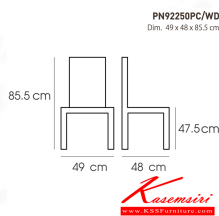

PN92250PC/WD

Dim. 49 x 48 x 85.5 cm

color : walnut veneer

ชื่อสินค้า : PN92250PCWD

หมวดหมู่สินค้า : Colorful Chairs

แบรนด์สินค้า : PIONEER

รายละเอียด : - เก้าอี้เหล็กพ่นสีกันสนิม มีพนักพิง ที่นั่งและพนักพิงเป็นไม้