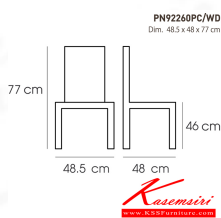

รายการสินค้า 35037::PN92260PCWD

ชื่อสินค้า : PN92260PCWD

หมวดหมู่สินค้า : Colorful Chairs

แบรนด์สินค้า : PIONEER

รายละเอียด : - เก้าอี้เหล็กพ่นสีกันสนิม มีพนักพิง ที่นั่งและพนักพิงเป็นไม้

- เคลื่อนย้ายง่าย ทนทาน น้ำหนักเบา

- เหมาะกับการใช้งานภายในอาคาร ดีไซน์สวย เป็นแบบ industrial loft

- โครงเก้าอี้แข็งแรง

- ใช้งานได้กับทุกห้องในบ้าน หรือใช้ที่ร้านอาหาร ร้านกาแฟก็ได้

PN92260PC-WD

รายละเอียด : - เก้าอี้เหล็กพ่นสีกันสนิม มีพนักพิง ที่นั่งและพนักพิงเป็นไม้

- เคลื่อนย้ายง่าย ทนทาน น้ำหนักเบา

- เหมาะกับการใช้งานภายในอาคาร ดีไซน์สวย เป็นแบบ industrial loft

- โครงเก้าอี้แข็งแรง