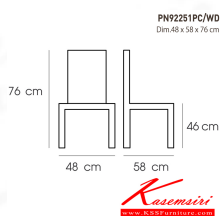

Kasemsiri
KSSFurniture.com

www.kssfurniture.com

Tel : 02-403-1044, 02-403-1055

Mobile : 083-082-8212

Fax : 02-403-1094

Email : kssfurntiure2u@hotmail.com

หยุดทุกวันอาทิตย์ เปิด 9.00-18.00

รายการสินค้า 07046::PN92251PCWD