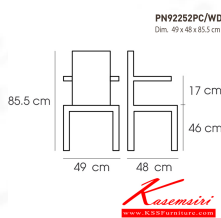

รายการสินค้า 49008::PN92252PCWD

ชื่อสินค้า : PN92252PCWD

หมวดหมู่สินค้า : Colorful Chairs

แบรนด์สินค้า : PIONEER

รายละเอียด : - เก้าอี้เหล็กพ่นสีกันสนิม มีพนักพิง ที่นั่งและพนักพิงเป็นไม้

- เคลื่อนย้ายง่าย ทนทาน น้ำหนักเบา

- เหมาะกับการใช้งานภายในอาคาร ดีไซน์สวย เป็นแบบ industrial loft

- โครงเก้าอี้แข็งแรง

- ใช้งานได้กับทุกห้องในบ้าน หรือใช้ที่ร้านอาหาร ร้านกาแฟก็ได้

PN92252PC-WD

รายละเอียด : - เก้าอี้เหล็กพ่นสีกันสนิม มีพนักพิง ที่นั่งและพนักพิงเป็นไม้

- เคลื่อนย้ายง่าย ทนทาน น้ำหนักเบา

- เหมาะกับการใช้งานภายในอาคาร ดีไซน์สวย เป็นแบบ industrial loft

- โครงเก้าอี้แข็งแรง