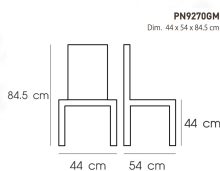

PN9270GM

Dim. 44 x 54 x 84.5 cm

color : gunmetal

PN9270GM
Dim. 44 x 54 x 84.5 cm
color : gunmetal

PN9270GM
Dim. 44 x 54 x 84.5 cm

ชื่อสินค้า : PN9270GM

หมวดหมู่สินค้า : Colorful Chairs

แบรนด์สินค้า : PIONEER