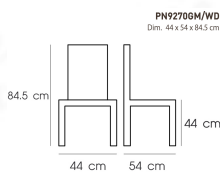

PN9270GM/WD
Dim. 44 x 54 x 84.5 cm

ชื่อสินค้า : PN9270GMWD

หมวดหมู่สินค้า : Colorful Chairs

แบรนด์สินค้า : PIONEER

รายละเอียด : - เก้าอี้เหล็กเคลือบเงา ที่นั่งไม้

- เคลื่อนย้ายง่าย ทนทาน น้ำหนักเบา

- เหมาะกับการใช้งานภายในอาคาร ดีไซน์สวย เป็นแบบ industrial loft

- วางซ้อนได้ ประหยัดเนื้อที่ในการเก็บ

- โครงเก้าอี้แข็งแรงได้เก้าอี้มีเหล็กกากบาท ไพรโอเนีย เก้าอี้แฟชั่น

PN9270GM-WD

รายละเอียด : - เก้าอี้เหล็กเคลือบเงา ที่นั่งไม้

- เคลื่อนย้ายง่าย ทนทาน น้ำหนักเบา

- เหมาะกับการใช้งานภายในอาคาร ดีไซน์สวย เป็นแบบ industrial loft

- วางซ้อนได้ ประหยัดเนื้อที่ในการเก็บ