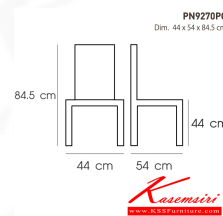

PN9270PC

Dim. 44 x 54 x 84.5 cm

color : yellow

Kasemsiri
www.KSSFurniture.com

PN9270PC
Dim. 44 x 54 x 84.5 cm
color : yellow

PN9270PC
Dim. 44 x 54 x 84.5 cm
color : white

PN9270PC
Dim. 44 x 54 x 84.5 cm
color : black

PN9270PC
Dim. 44 x 54 x 84.5 cm
color : red

PN9270PC
Dim. 44 x 54 x 84.5 cm

ชื่อสินค้า : PN9270PC

หมวดหมู่สินค้า : Colorful Chairs

แบรนด์สินค้า : PIONEER

รายละเอียด : - เก้าอี้เหล็กพ่นสีอีพ็อกซีกันสนิม

- เคลื่อนย้ายง่าย ทนทาน น้ำหนักเบา
- เหมาะกับการใช้งานภายในอาคาร ดีไซน์สวย เป็นแบบ industrial loft
- วางซ้อนได้ ประหยัดเนื้อที่ในการเก็บ
- โครงเก้าอี้แข็งแรงได้เก้าอี้มีเหล็กกากบาท
- ขาเก้าอี้มีจุกยางรองกันลื่น โฟรไอพี