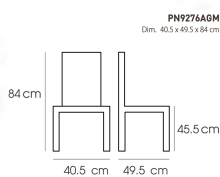

PN9276AGM
Dim. 40.5 x 49.5 x 84 cm

ชื่อสินค้า : PN9276AGM

หมวดหมู่สินค้า : Colorful Chairs

แบรนด์สินค้า : PIONEER

รายละเอียด : - เก้าอี้เหล็กเคลือบเงา

- เคลื่อนย้ายง่าย ทนทาน น้ำหนักเบา

- เหมาะกับการใช้งานภายในอาคาร ดีไซน์สวย เป็นแบบ industrial loft

- วางซ้อนได้ ประหยัดเนื้อที่ในการเก็บ

- โครงเก้าอี้แข็งแรงได้เก้าอี้มีเหล็กกากบาท

- ขาเก้าอี้มีจุกยางรองกันสั่น ไพรโอเนีย เก้าอี้เฟซ

PN9276AGM

รายละเอียด : - เก้าอี้เหล็กเคลือบเงา

- เคลื่อนย้ายง่าย ทนทาน น้ำหนักเบา

- เหมาะกับการใช้งานภายในอาคาร ดีไซน์สวย เป็นแบบ industrial loft