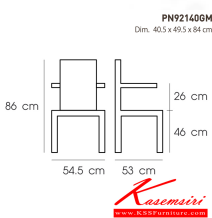

PN92140GM

color : gunmetal

Dim. 40.5 x 49.5 x 84 cm

PN92140GM

color : gunmetal

Dim. 40.5 x 49.5 x 84 cm

PN92140GM

Dim. 40.5 x 49.5 x 84 cm

86 cm

26 cm

46 cm

54.5 cm

53 cm

ชื่อสินค้า : PN92140GM

หมวดหมู่สินค้า : Colorful Chairs

แบรนด์สินค้า : PIONEER