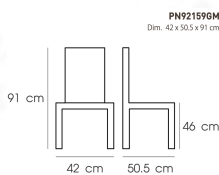

PN92159GM

Dim. 42 x 50.5 x 91 cm

color : gunmetal

Kasemsiri
www.KSSFurniture.com

PN92159GM
Dim. 42 x 50.5 x 91 cm
color : gunmetal

Kasemsiri
www.KSSFurniture.com

PN92159GM
Dim. 42 x 50.5 x 91 cm

Kasemsiri
www.KSSFurniture.com