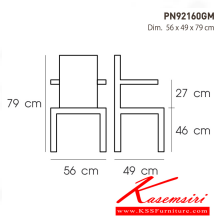

PN92160GM

Dim. 56 x 49 x 79 cm

color : gunmetal

PN92160GM
Dim. 56 x 49 x 79 cm
color : gunmetal

ชื่อสินค้า : PN92160GM

หมวดหมู่สินค้า : Colorful Chairs

แบรนด์สินค้า : PIONEER

รายละเอียด : - เก้าอี้เหล็กเคลือบเงา