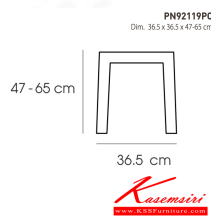

PN92119PC
Dim. 36.5 x 36.5 x 47-65 cm

ชื่อสินค้า : PN92119PC

หมวดหมู่สินค้า : Bar Stools

แบรนด์สินค้า : PIONEER

รายละเอียด : - เก้าอี้ปรับระดับความสูงได้ เป็นเหล็กพ่นสีอีพ็อกซี่

- เคลื่อนย้ายง่าย ทนทาน น้ำหนักเบา

- เหมาะกับการใช้งานภายในอาคาร ดีไซน์สวย เป็นแบบ industrial loft

- วางซ้อนได้ ประหยัดเนื้อที่ในการเก็บ

- โครงเก้าอี้แข็งแรง มีเหล็กคานที่ขาเก้าอี้

- ใช้งานได้กับทุกห้อง

PN92119PC (white)

รายละเอียด : - เก้าอี้ปรับระดับความสูงได้ เป็นเหล็กพ่นสีอีพ็อกซี่

- เคลื่อนย้ายง่าย ทนทาน น้ำหนักเบา

- เหมาะกับการใช้งานภายในอาคาร ดีไซน์สวย เป็นแบบ industrial loft