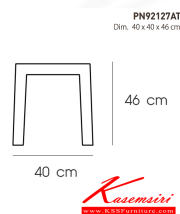

PN92127AT
Dim. 40 x 40 x 46 cm

ชื่อสินค้า : PN92127AT

หมวดหมู่สินค้า : Colorful Chairs

แบรนด์สินค้า : PIONEER

รายละเอียด : - เก้าอี้เหล็ก ขัดสีแบบ antique

- เคลื่อนย้ายง่าย ทนทาน น้ำหนักเบา

- เหมาะกับการใช้งานภายในอาคาร ดีไซน์สวย เป็นแบบ industrial loft

- วางซ้อนได้ ประหยัดเนื้อที่ในการเก็บ

- โครงเก้าอี้แข็งแรง มีเหล็กคาด

- ขาเก้าอี้มีจุกยางรองกันสั่น ไพรโอเนีย เก้าอี้เฟชั่น

PN92127AT (white-antique)

รายละเอียด : - เก้าอี้เหล็ก ขัดสีแบบ antique

- เคลื่อนย้ายง่าย ทนทาน น้ำหนักเบา

- เหมาะกับการใช้งานภายในอาคาร ดีไซน์สวย เป็นแบบ industrial loft