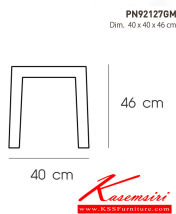

PN92127GM

Dim. 40 x 40 x 46 cm

color : gunmetal

PN92127GM
Dim. 40 x 40 x 46 cm
color : gunmetal

PN92127GM
Dim. 40 x 40 x 46 cm

ชื่อสินค้า : PN92127GM

หมวดหมู่สินค้า : Colorful Chairs

แบรนด์สินค้า : PIONEER