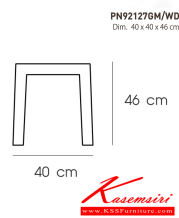

รายการสินค้า 93091::PN92127GMWD

PN92127GM/WD

Dim. 40 x 40 x 46 cm

color : gunmetal

PN92127GM/WD
Dim. 40 x 40 x 46 cm

ชื่อสินค้า : PN92127GMWD

หมวดหมู่สินค้า : Colorful Chairs

แบรนด์สินค้า : PIONEER

รายละเอียด : - เก้าอี้เหล็กเคลือบเงา ที่นั่งไม้

- เคลื่อนย้ายง่าย ทนทาน น้ำหนักเบา

- เหมาะกับการใช้งานภายในอาคาร ดีไซน์สวย เป็นแบบ industrial loft

- วางซ้อนได้ ประหยัดเนื้อที่ในการเก็บ

- โครงเก้าอี้แข็งแรงมีเหล็กกากบาทใต้ที่นั่ง

- ขาเก้าอี้มีจุกยางรองกันสั่น ไพรโอเนีย

PN92127GM-WD

รายละเอียด : - เก้าอี้เหล็กเคลือบเงา ที่นั่งไม้

- เคลื่อนย้ายง่าย ทนทาน น้ำหนักเบา

- เหมาะกับการใช้งานภายในอาคาร ดีไซน์สวย เป็นแบบ industrial loft