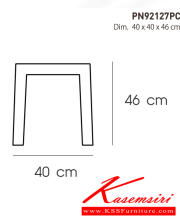

PN92127PC

Dim. 40 x 40 x 46 cm

color : red

PN92127PC
Dim. 40 x 40 x 46 cm
color : red

PN92127PC
Dim. 40 x 40 x 46 cm
color : black

PN92127PC
Dim. 40 x 40 x 46 cm
color : white

PN92127PC
Dim. 40 x 40 x 46 cm