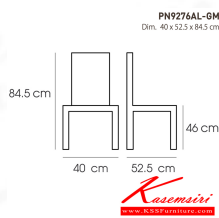

PN9276AL-GM
Dim. 40 x 52.5 x 84.5 cm

ชื่อสินค้า : PN9276AL-GM

หมวดหมู่สินค้า : Colorful Chairs

แบรนด์สินค้า : PIONEER

รายละเอียด : - เก้าอี้อะลูมิเนียม พ่นสี สีสันหลากหลายสวยงาม

- เคลื่อนย้ายง่าย ทนทาน น้ำหนักเบา

- ใช้งานได้ทั้งภายนอกและภายในอาคาร ดีไซน์สวย เป็นแบบ industrial loft

- ขาเก้าอี้มีจุดยกทรงกันสั่น ไพรโอเนีย เก้าอี้เฟชั่น

PN9276AL-GM

รายละเอียด : - เก้าอี้อะลูมิเนียม พ่นสี สีสันหลากหลายสวยงาม

- เคลื่อนย้ายง่าย ทนทาน น้ำหนักเบา

- ใช้งานได้ทั้งภายนอกและภายในอาคาร ดีไซน์สวย เป็นแบบ industrial loft

- ขาเก้าอี้มีจุดยกทรงกันสั่น ไพรโอเนีย เก้าอี้เฟชั่น