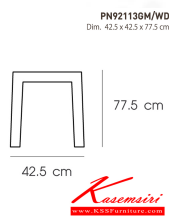

## รายการสินค้า 46050::PN92113GMWD

**PN92113GM/WD**

Dim. 42.5 x 42.5 x 77.5 cm

color : gunmetal

ชื่อสินค้า : PN92113GMWD

หมวดหมู่สินค้า : Bar Stools

แบรนด์สินค้า : PIONEER

รายละเอียด : - เก้าอี้เหล็กเคลือบเงา ที่นั่งเป็นไม้