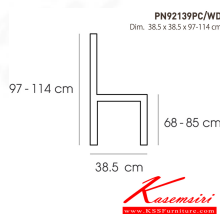

ชื่อสินค้า : PN92139PCWD

หมวดหมู่สินค้า : Bar Stools

แบรนด์สินค้า : PIONEER

รายละเอียด : - เก้าอี้ปรับระดับความสูงได้ เป็นเหล็กพ่นสีฟ็อกซี่ ที่นั่งไม้

- เคลื่อนย้ายง่าย ทนทาน น้ำหนักเบา

- เหมาะกับการใช้งานภายในอาคาร ดีไซน์สวย เป็นแบบ industrial loft

- วางซ้อนได้ ประหยัดเนื้อที่ในการเก็บ ไฟรโอเนีย เก้าอี้บาร์

PN92139PC-WD (grey)

รายละเอียด : - เก้าอี้ปรับระดับความสูงได้ เป็นเหล็กพ่นสีฟ็อกซี่ ที่นั่งไม้

- เคลื่อนย้ายง่าย ทนทาน น้ำหนักเบา

- เหมาะกับการใช้งานภายในอาคาร ดีไซน์สวย เป็นแบบ industrial loft

- วางซ้อนได้ ประหยัดเนื้อที่ในการเก็บ ไฟรโอเนีย เก้าอี้บาร์