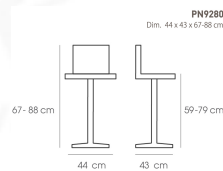

PN9280

Dim. 44 x 43 x 67-88 cm

color : white

Kasemsiri
www.KSSFurniture.com

PN9280
Dim. 44 x 43 x 67-88 cm
color : white

Kasemsiri
www.KSSFurniture.com

PN9280
Dim. 44 x 43 x 67-88 cm
color : black

Kasemsiri
www.KSSFurniture.com

PN9280
Dim. 44 x 43 x 67-88 cm
color : silver

Kasemsiri
www.KSSFurniture.com

PN9280
Dim. 44 x 43 x 67-88 cm
color : red

Kasemsiri
www.KSSFurniture.com

PN9280
Dim. 44 x 43 x 67-88 cm

Kasemsiri
www.KSSFurniture.com

ชื่อสินค้า : PN9280

หมวดหมู่สินค้า : Bar Stools

แบรนด์สินค้า : PIONEER

รายละเอียด : - เก้าอี้บาร์ สามารถรับน้ำหนักได้ 80 กิโลกรัม

- ใช้งานกับโต๊ะหรือเคาน์เตอร์ที่มีความสูง

- เก้าอี้บาร์ที่นั่งเป็นพลาสติก โครงขาเหล็กชุบโครเมียม สามารถปรับระดับที่นั่งได้