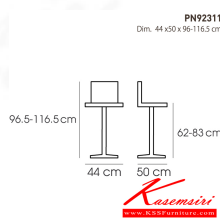

PN92311

Dim. 44 x50 x 96-116.5 cm

color : gray

Kasemsiri
www.KSSFurniture.com

PN92311
Dim. 44x50x96-116.5 cm
color : gray

PN92311
Dim. 44x50x96-116.5 cm
color : green

ชื่อสินค้า : PN92311

หมวดหมู่สินค้า : Bar Stools

แบรนด์สินค้า : PIONEER

รายละเอียด : - เก้าอี้บาร์ สามารถรับน้ำหนักได้ 80 กิโลกรัม

- ใช้งานกับโต๊ะหรือเคาน์เตอร์ที่มีความสูง

- เก้าอี้บาร์เป็นโครงเหล็กชุบโครเมียม ที่นั่งเป็นเบาะผ้า สามารถปรับระดับความสูงของที่นั่งได้

- ดีไซน์สวย แข็งแรงทนทาน โพรโอเนีย เก้าอี้บาร์

PN92311 (gray)

รายละเอียด : - เก้าอี้บาร์ สามารถรับน้ำหนักได้ 80 กิโลกรัม

- ใช้งานกับโต๊ะหรือเคาน์เตอร์ที่มีความสูง

- เก้าอี้บาร์เป็นโครงเหล็กชุบโครเมียม ที่นั่งเป็นเบาะผ้า สามารถปรับระดับความสูงของที่นั่งได้