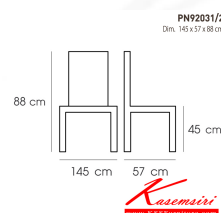

PN92031/2

Dim. 145 x 57 x 88 cm

color : dark green

Kasemsiri
www.KSSFurniture.com

ชื่อสินค้า : PN920312

หมวดหมู่สินค้า : Modern Sofas

แบรนด์สินค้า : PIONEER

รายละเอียด : เก้าอี้นั่งสบาย มีดีไซน์แสดงถึงความร่วมสมัย เข้าได้กับทุกสถานที่
ตัวเบาะหุ้มด้วยผ้าหรือหนังPUทั้งตัว ให้ความรู้สึกนุ่มนวล เหมาะกับการใช้งานภายในอาคาร โฟร์โอเนี่ย
โซฟาแพชั่น