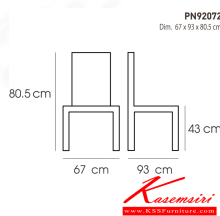

PN92072

Dim. 67 x 93 x 80.5 cm

color : dark grey

PN92072
Dim. 67 x 93 x 80.5 cm
color : dark grey

PN92072
Dim. 67 x 93 x 80.5 cm
color : grey

PN92072
Dim. 67 x 93 x 80.5 cm

ชื่อสินค้า : PN92072

หมวดหมู่สินค้า : Modern Sofas