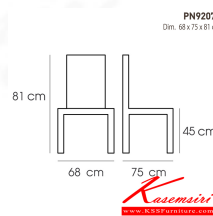

## รายการสินค้า 00055::PN92074

**PN92074**

Dim. 68 x 75 x 81 cm

color : gray

ชื่อสินค้า : PN92074

หมวดหมู่สินค้า : Modern Sofas

แบรนด์สินค้า : PIONEER

รายละเอียด : เก้าอี้นั่งสบาย มีดีไซน์แสดงถึงความร่วมสมัย เข้าได้กับทุกสถานที่ ตัวเบาะหุ้มด้วยผ้าให้ความรู้สึกนุ่มนวล และขาไม้ให้ความรู้สึกอบอุ่น เหมาะกับการใช้งานภายในอาคาร สามารถใช้งานในร้านอาหาร ร้านกาแฟ ได้เป็นอย่างดี โพรโอบีเนีย โซฟาแฟชั่น