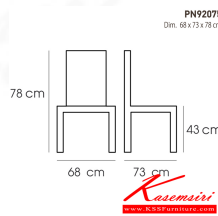

Kasemsiri
KSSFurniture.com

www.kssfurniture.com

Tel : 02-403-1044, 02-403-1055

Mobile : 083-082-8212

Fax : 02-403-1094

Eamil : kssfurntiure2u@hotmail.com

หยุดทุกวันอาทิตย์ เปิด 9.00-18.00

รายการสินค้า 05072::PN92075

PN92075

Dim. 68 x 73 x 78 cm

color : gray

Kasemsiri
www.KSSFurniture.com

ชื่อสินค้า : PN92075

หมวดหมู่สินค้า : Modern Sofas

แบรนด์สินค้า : PIONEER

รายละเอียด : เก้าอี้นั่งสบาย มีดีไซน์แสดงถึงความร่วมสมัย เข้าได้กับทุกสถานที่ ตัวเบาะหุ้มด้วยผ้าให้ความรู้สึกนุ่มนวล และขาไม้ให้ความรู้สึกอบอุ่น เหมาะกับการใช้งานภายในอาคาร สามารถใช้งานในร้านอาหาร ร้านกาแฟ ได้เป็นอย่างดี โพรโอบีเนีย โซฟาแฟชั่น