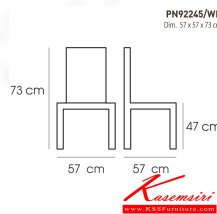

PN92245/WD

Dim. 57 x 57 x 73 cm

color : dark gray

PN92245/WD
Dim. 57 x 57 x 73 cm
color : dark gray

PN92245/WD
Dim. 57 x 57 x 73 cm
color : gray

PN92245/WD
Dim. 57 x 57 x 73 cm

ชื่อสินค้า : PN92245WD

หมวดหมู่สินค้า : Modern Sofas