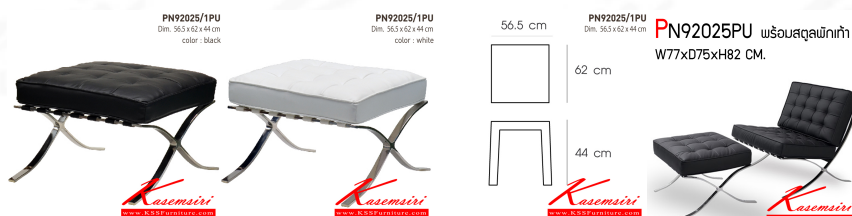

Kasemsiri
KSSFurniture.com

www.kssfurniture.com

Tel : 02-403-1044, 02-403-1055

Mobile : 083-082-8212

Fax : 02-403-1094

Email : kssfurntiure2u@hotmail.com

หยุดทุกวันอาทิตย์ เปิด 9.00-18.00

รายการสินค้า 63026::PN92025/1PU

PN92025/1PU

Dim. 56.5 x 62 x 44 cm

color : black

Kasemsiri
www.KSSFurniture.com

ชื่อสินค้า : PN92025/1PU

หมวดหมู่สินค้า : Stools

แบรนด์สินค้า : PIONEER

รายละเอียด : เก้าอี้นั่งสบาย เหมาะเป็นสตูล หรือที่พักเท้า มีดีไซน์แสดงถึงความร่วมสมัย เข้าได้กับทุกสถานที่ ตัวเบาะหุ้มด้วยPUทั้งตัว ให้ความรู้สึกนุ่มนวล เหมาะกับการใช้งานภายในอาคาร โปรโอเนีย เก้าอี้สตูล

PN92025-1PU (black)

รายละเอียด : เก้าอี้นั่งสบาย เหมาะเป็นสตูล หรือที่พักเท้า มีดีไซน์แสดงถึงความร่วมสมัย เข้าได้กับทุกสถานที่ ตัวเบาะหุ้มด้วยPUทั้งตัว ให้ความรู้สึกนุ่มนวล เหมาะกับการใช้งานภายในอาคาร โปรโอเนีย เก้าอี้สตูล

ราคา 7,100 บาท

PN92025-1PU (white)

รายละเอียด : เก้าอี้นั่งสบาย เหมาะเป็นสตูล หรือที่พักเท้า มีดีไซน์แสดงถึงความร่วมสมัย เข้าได้กับทุกสถานที่
ตัวเบาะหุ้มด้วยPUทั้งตัว ให้ความรู้สึกนุ่มนวล เหมาะกับการใช้งานภายในอาคาร โพรโอบีเย เก้าอี้สตูล