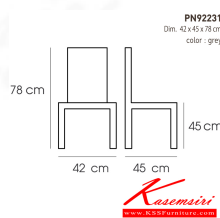

PN92231

Dim. 42 x 45 x 78 cm

color : grey

ชื่อสินค้า : PN92231

หมวดหมู่สินค้า : Colorful Chairs

แบรนด์สินค้า : PIONEER

รายละเอียด : เก้าอี้นั่งสบาย มีดีไซน์แสดงถึงความร่วมสมัย เข้าได้กับทุกสถานที่ ตัวเบาะหุ้มด้วยPU ทำความสะอาดง่าย ขาเหล็กแข็งแรง เหมาะกับการใช้งานภายในอาคาร สามารถใช้งานในร้านอาหาร ร้านกาแฟ ได้เป็นอย่างดี โพรโอบีเนีย เก้าอี้แฟชั่น