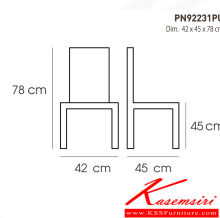

รายการสินค้า 90082::PN92231

ชื่อสินค้า : PN92231

หมวดหมู่สินค้า : Colorful Chairs

แบรนด์สินค้า : PIONEER

รายละเอียด : เก้าอี้นั่งสบาย มีดีไซน์แสดงถึงความร่วมสมัย เข้าได้กับทุกสถานที่ ตัวเบาะหุ้มด้วยPU ทำความสะอาดง่าย ขาเหล็กแข็งแรง เหมาะกับการใช้งานภายในอาคาร สามารถใช้งานในร้านอาหาร ร้านกาแฟ ได้เป็นอย่างดี โพรโอเนีย เก้าอี้แฟชั่น โพรโอเนีย เก้าอี้แฟชั่น

PN92231 (yellow)

รายละเอียด : เก้าอี้นั่งสบาย มีดีไซน์แสดงถึงความร่วมสมัย เข้าได้กับทุกสถานที่ ตัวเบาะหุ้มด้วยPU ทำความสะอาดง่าย ขาเหล็กแข็งแรง เหมาะกับการใช้งานภายในอาคาร สามารถใช้งานในร้านอาหาร ร้านกาแฟ ได้เป็นอย่างดี โพรโอเนีย เก้าอี้แฟชั่น โพรโอเนีย เก้าอี้แฟชั่น

ราคา 3,200 บาท