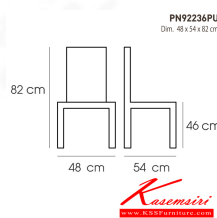

PN92236PU

Dim. 48 x 54 x 82 cm

color : brown

ชื่อสินค้า : PN92236PU

หมวดหมู่สินค้า : Colorful Chairs

แบรนด์สินค้า : PIONEER

รายละเอียด : เก้าอ้นนั่งสบาย มีดีไซน์แสดงถึงความร่วมสมัย เข้าได้กับทุกสถานที่ ตัวเบาะหุ้มด้วยPU ทำความสะอาดง่าย ขาเหล็กแข็งแรง เหมาะกับการใช้งานภายในอาคาร สามารถใช้งานในร้านอาหาร ร้านกาแฟ ได้เป็นอย่างดี โพรโอบีเนีย เก้าอี้แฟชั่น