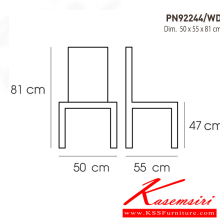

## รายการสินค้า 81003::PN92244/WD

**PN92244/WD**

Dim. 50 x 55 x 81 cm

color : brown

**ชื่อสินค้า :** PN92244/WD

**หมวดหมู่สินค้า :** Colorful Chairs

**แบรนด์สินค้า :** PIONEER

**รายละเอียด :** เก้าอี้นั่งสบาย มีดีไซน์แสดงถึงความร่วมสมัย เข้าได้กับทุกสถานที่ ตัวเบาะหุ้มด้วยPU ทำความสะอาดง่าย ขาไม้ให้ความรู้สึกอบอุ่น เหมาะกับการใช้งานภายในอาคาร สามารถใช้งานในร้านอาหาร ร้านกาแฟ ได้เป็นอย่างดี ไซโรเนีย เก้าอี้แฟชั่น