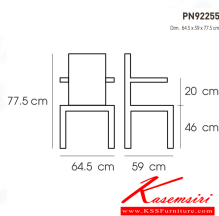

PN92255

Dim. 64.5 x 59 x 77.5 cm

color : dark grey

Kasemsiri
www.KSSFurniture.com

PN92255
Dim. 64.5x59x77.5 cm
color : dark grey

PN92255
Dim. 64.5x59x77.5 cm

ชื่อสินค้า : PN92255

หมวดหมู่สินค้า : Modern Sofas