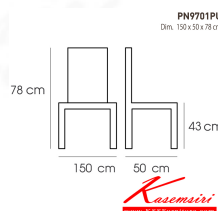

PN9701PU

Dim. 150 x 50 x 78 cm

color : black

Kasemsiri
www.KSSFurniture.com

ชื่อสินค้า : PN9701PU

หมวดหมู่สินค้า : Modern Sofas

แบรนด์สินค้า : PIONEER

รายละเอียด : เก้าอี้นั่งสบาย นั่งได้มากกว่า 2 คน มีดีไซน์แสดงถึงความร่วมสมัย เข้าได้กับทุกสถานที่
ตัวเบาะหุ้มด้วยPUทั้งตัว ให้ความรู้สึกนุ่มนวล เหมาะกับการใช้งานภายในอาคาร โปรโอบีเนีย โซฟาแฟชั่น