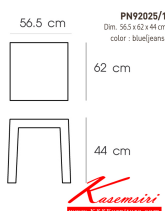

ชื่อสินค้า : PN920251

หมวดหมู่สินค้า : Stools

แบรนด์สินค้า : PIONEER

รายละเอียด : เก้าอี้นั่งสบาย เหมาะเป็นสตูล หรือที่พักเท้า มีดีไซน์แสดงถึงความร่วมสมัย เข้าได้กับทุกสถานที่
ตัวเบาะหุ้มด้วยผ้ายีนส์ทั้งตัว ให้ความรู้สึกเท่ๆ เหมาะกับการใช้งานภายในอาคาร โปรโมชั่น เก้าอี้สตูล

PN92025-1

รายละเอียด : เก้าอี้นั่งสบาย เหมาะเป็นสตูล หรือที่พักเท้า มีดีไซน์แสดงถึงความร่วมสมัย เข้าได้กับทุกสถานที่
ตัวเบาะหุ้มด้วยผ้ายีนส์ทั้งตัว ให้ความรู้สึกเท่ๆ เหมาะกับการใช้งานภายในอาคาร โปรโมชั่น เก้าอี้สตูล

ราคา 8,700 บาท