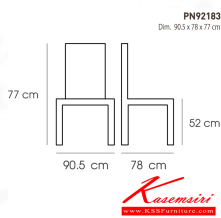

รายการสินค้า 83006::PN92183

ชื่อสินค้า : PN92183

หมวดหมู่สินค้า : Colorful Chairs

แบรนด์สินค้า : PIONEER

รายละเอียด : ดีไซน์สวยงาม มีความแข็งแรง ทนทาน ใช้ตกแต่งบ้านได้เป็นอย่างดี
ให้ความสวยงามตามแบบฉบับที่เจ้าของบ้านต้องการ เหมาะกับการใช้งานภายในอาคาร โครงสร้างเป็นไม้ทั้งตัว
รูปลักษณ์ให้ความอบอุ่น ไพโรอีนีย เก้าอี้แฟชั่น

PN92183

รายละเอียด : ดีไซน์สวยงาม มีความแข็งแรง ทนทาน ใช้ตกแต่งบ้านได้เป็นอย่างดี
ให้ความสวยงามตามแบบฉบับที่เจ้าของบ้านต้องการ เหมาะกับการใช้งานภายในอาคาร โครงสร้างเป็นไม้ทั้งตัว
รูปลักษณ์ให้ความอบอุ่น ไพโรอีนีย เก้าอี้แฟชั่น

ราคา 14,000 บาท