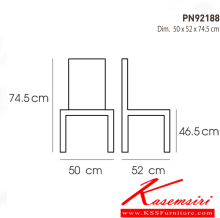

รายการสินค้า 86093::PN92188

ชื่อสินค้า : PN92188

หมวดหมู่สินค้า : Colorful Chairs

แบรนด์สินค้า : PIONEER

รายละเอียด : ดีไซน์สวยงาม มีความแข็งแรง ทนทาน ใช้ตกแต่งบ้านได้เป็นอย่างดี ให้ความสวยงามตามแบบฉบับที่เจ้าของบ้านต้องการ เหมาะกับการใช้งานภายในอาคาร โครงสร้างเป็นไม้ทั้งหมดเพิ่มความสบายด้วยเบาะ:PU รูปลักษณ์ให้ความอบอุ่น โพรโอเนีย แก้อีแฟชั่น

PN92188

รายละเอียด : ดีไซน์สวยงาม มีความแข็งแรง ทนทาน ใช้ตกแต่งบ้านได้เป็นอย่างดี ให้ความสวยงามตามแบบฉบับที่เจ้าของบ้านต้องการ เหมาะกับการใช้งานภายในอาคาร โครงสร้างเป็นไม้ทั้งหมดเพิ่มความสบายด้วยเบาะ:PU รูปลักษณ์ให้ความอบอุ่น โพรโอเนีย แก้อีแฟชั่น

ราคา 5,800 บาท