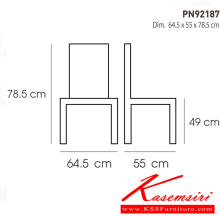

## รายการสินค้า 88027::PN92187

**PN92187**

Dim. 64.5 x 55 x 78.5 cm

color : ash wood

*Kasemsiri*  
www.KSSFurniture.com

**PN92187**  
Dim. 64.5 x 55 x 78.5 cm  
color : ash wood

ชื่อสินค้า : PN92187

หมวดหมู่สินค้า : Colorful Chairs