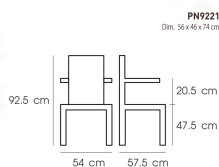

## รายการสินค้า 56087::PN9221(ใส)

**PN9221**

Dim. 56 x 46 x 74 cm

color : clear

*Kasemsiri*  
www.KSSFurniture.com

PN9221  
Dim. 56 x 46 x 74 cm  
color : clear

PN9221  
Dim. 56 x 46 x 74 cm

ชื่อสินค้า : PN9221(ใส)

หมวดหมู่สินค้า : Colorful Chairs

แบรนด์สินค้า : PIONEER

รายละเอียด : เก้าอี้แฟชั่น Material PC มีที่พนักแขน ขนาด ก530xล566xส925มม. มี3แบบ สีขาว,สีดำ,สีใส  
โพรโอเนี่ย เก้าอี้แฟชั่น

### PN9221 (สีใส)

รายละเอียด : เก้าอี้แฟชั่น Material PC มีที่พนักแขน ขนาด ก530xล566xส925มม. สีใส เก้าอี้แฟชั่น โพรโอเนี่ย  
โพรโอเนี่ย เก้าอี้แฟชั่น

ราคา 3,200 บาท

เกษมศิริเฟอร์นิเจอร์ KssFurniture.com

เลขที่ 48/5 หมู่ที่ 2 ตำบล ปลายบาง อำเภอ บางกรวย จังหวัด นนทบุรี 11130