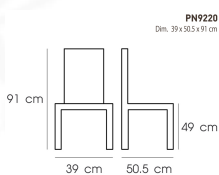

PN9220
Dim. 39x50.5x91 cm
color : clear

PN9220
Dim. 39x50.5x91 cm