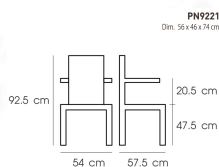

PN9220

Dim. 39 x 50.5 x 91 cm

color : clear

Kasemsiri
www.KSSFurniture.com

PN9220
Dim. 39x50.5x91 cm
color : clear

PN9220
Dim. 39x50.5x91 cm

Dim.38x49x91 cm.
PN9220
Material : PC
Packing 4 PCS/CTN
Ctn Dim: 67x41x110 cm.
1X20' 432 PCS

ชื่อสินค้า : PN9220(ใส)

หมวดหมู่สินค้า : Colorful Chairs

แบรนด์สินค้า : PIONEER

รายละเอียด : เก้าอี้แฟชั่น อเนกประสงค์Material PC ขนาด ก380xล490xส910มม. มี 3 แบบ สีขาว,สีดำ,สีใส
เก้าอี้แฟชั่น ไพรโอเนีย

PN9220 (ใส)

รายละเอียด : เก้าอี้แฟชั่น อเนกประสงค์Material PC ขนาด ก380xล490xส910มม. สีใส เก้าอี้แฟชั่น ไพรโอเนีย

ราคา 2,600 บาท

รายการสินค้า 56087::PN9221(ใส)

PN9221

Dim. 56 x 46 x 74 cm

color : clear

Kasemsiri
www.KSSFurniture.com

PN9221
Dim. 56 x 46 x 74 cm
color : clear

PN9221
Dim. 56 x 46 x 74 cm

ชื่อสินค้า : PN9221(ใส)

หมวดหมู่สินค้า : Colorful Chairs

แบรนด์สินค้า : PIONEER

รายละเอียด : เก้าอี้แฟชั่น Material PC มีที่พนักแขน ขนาด ก530xล566xส925มม. มี3แบบ สีขาว,สีดำ,สีใส
โพรโอเนี่ย เก้าอี้แฟชั่น