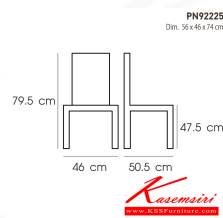

PN92225
Dim. 56 x 46 x 74 cm
color : white/gray

PN92225
Dim. 56 x 46 x 74 cm

ชื่อสินค้า : PN92225

หมวดหมู่สินค้า : Colorful Chairs

แบรนด์สินค้า : PIONEER

รายละเอียด : เก้าอี้พลาสติกสโตนโม่เดิร์น ใช้งานได้ทั้ง indoor และ outdoor น้ำหนักเบา สะดวกในการเคลื่อนย้าย ทำความสะอาดง่าย

PN92225 (yellow-gray)

รายละเอียด : เก้าอี้พลาสติกสโตนโม่เดิร์น ใช้งานได้ทั้ง indoor และ outdoor น้ำหนักเบา สะดวกในการเคลื่อนย้าย ทำความสะอาดง่าย

ราคา 2,200 บาท