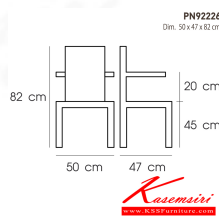

PN92226
Dim. 50 x 47 x 82 cm
color : white

Kasemsiri
www.KSSFurniture.com

PN92226
Dim. 50 x 47 x 82 cm
color : white

PN92226
Dim. 50 x 47 x 82 cm
color : charcoal

PN92226
Dim. 50 x 47 x 82 cm

ชื่อสินค้า : PN92226