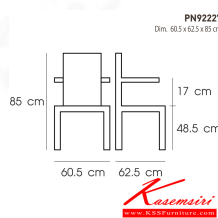

PN92227
Dim. 60.5 x 62.5 x 85 cm

ชื่อสินค้า : PN92227

หมวดหมู่สินค้า : Colorful Chairs

แบรนด์สินค้า : PIONEER

รายละเอียด : เก้าอี้พลาสติกสโตนโม่เดิร์น ใช้งานได้ทั้ง indoor และ outdoor น้ำหนักเบา สะดวกในการเคลื่อนย้าย ทำความสะอาดง่าย

รับน้ำหนักได้สูงสุด 120 กิโลกรัม โพรโอบีเย เก้าอี้แฟชั่น

PN92227 (charcoal-white)

รายละเอียด : เก้าอี้พลาสติกสโตนโม่เดิร์น ใช้งานได้ทั้ง indoor และ outdoor น้ำหนักเบา สะดวกในการเคลื่อนย้าย ทำความสะอาดง่าย

รับน้ำหนักได้สูงสุด 120 กิโลกรัม โพรโอบีเย เก้าอี้แฟชั่น