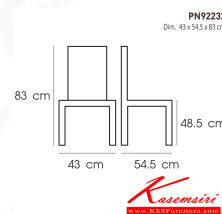

PN92232

Dim. 43 x 54.5 x 83 cm

color : nude

Kasemsiri
www.KSSFurniture.com

PN92232
Dim. 43 x 54.5 x 83 cm
color : nude

PN92232
Dim. 43 x 54.5 x 83 cm
color : grey

PN92232
Dim. 43 x 54.5 x 83 cm
color : olive

PN92232
Dim. 43 x 54.5 x 83 cm
color : red

PN92232
Dim. 43 x 54.5 x 83 cm

ชื่อสินค้า : PN92232

หมวดหมู่สินค้า : Colorful Chairs

แบรนด์สินค้า : PIONEER

รายละเอียด : เก้าอี้พลาสติกสโตนโม่เดิร์น ใช้งานได้ทั้ง indoor และ outdoor น้ำหนักเบา สะดวกในการเคลื่อนย้าย ทำความสะอาดง่าย

รับน้ำหนักได้สูงสุด 120 กิโลกรัม โพรโอบีเย เก้าอี้แฟชั่น

PN92232 (nude)

รายละเอียด : เก้าอี้พลาสติกสโตนโม่เดิร์น ใช้งานได้ทั้ง indoor และ outdoor น้ำหนักเบา สะดวกในการเคลื่อนย้าย ทำความสะอาดง่าย

รับน้ำหนักได้สูงสุด 120 กิโลกรัม โพรโอบีเย เก้าอี้แฟชั่น