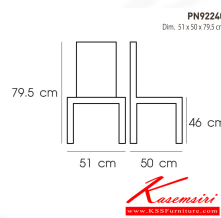

PN92240

Dim. 51 x 50 x 79.5 cm

color : moss grey

PN92240
Dim. 51 x 50 x 79.5 cm
color : moss grey

PN92240
Dim. 51 x 50 x 79.5 cm
color : beige

PN92240
Dim. 51 x 50 x 79.5 cm
color : black/grey

ชื่อสินค้า : PN92240

PN92240 (moss grey)

รายละเอียด : เก้าอี้พลาสติกสโตนโม่เดิร์น ใช้งานได้ทั้ง indoor และ outdoor น้ำหนักเบา สะดวกในการเคลื่อนย้าย ทำความสะอาดง่าย

รับน้ำหนักได้สูงสุด 120 กิโลกรัม โพรโอบีเย เก้าอี้แฟชั่น

ราคา 2,200 บาท