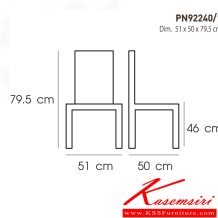

PN92240/1
Dim. 51 x 50 x 79.5 cm

ชื่อสินค้า : PN922401

หมวดหมู่สินค้า : Colorful Chairs

แบรนด์สินค้า : PIONEER

รายละเอียด : เก้าอี้พลาสติกสโตนโม่เดิร์น มาพร้อมเบาะผ้า น้ำหนักเบา สะดวกในการเคลื่อนย้าย

รับน้ำหนักได้สูงสุด120 กิโลกรัม ไพรโอเนีย เก้าอี้แฟชั่น

PN92240-1 (moss grey)

รายละเอียด : เก้าอี้พลาสติกสโตนโม่เดิร์น มาพร้อมเบาะผ้า น้ำหนักเบา สะดวกในการเคลื่อนย้าย

รับน้ำหนักได้สูงสุด120 กิโลกรัม ไพรโอเนีย เก้าอี้แฟชั่น

ราคา 2,700 บาท