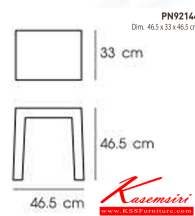

### PN92144

Dim. 46.5 x 33 x 46.5 cm

color : gray

ชื่อสินค้า : PN92144

หมวดหมู่สินค้า : Colorful Chairs

แบรนด์สินค้า : PIONEER

รายละเอียด : เก้าอี้พลาสติกสโตนโมเดิร์น เป็นเก้าอี้เสริม หรือ วางใช้วางเป็นโต๊ะข้างได้ มีความยืดหยุ่น แข็งแรง เหนียว ทนทาน สะดวกในการเคลื่อนย้าย ทำความสะอาดง่าย ที่นั่งพลาสติกขาไม้ ไซโรเนีย เก้าอี้แฟชั่น